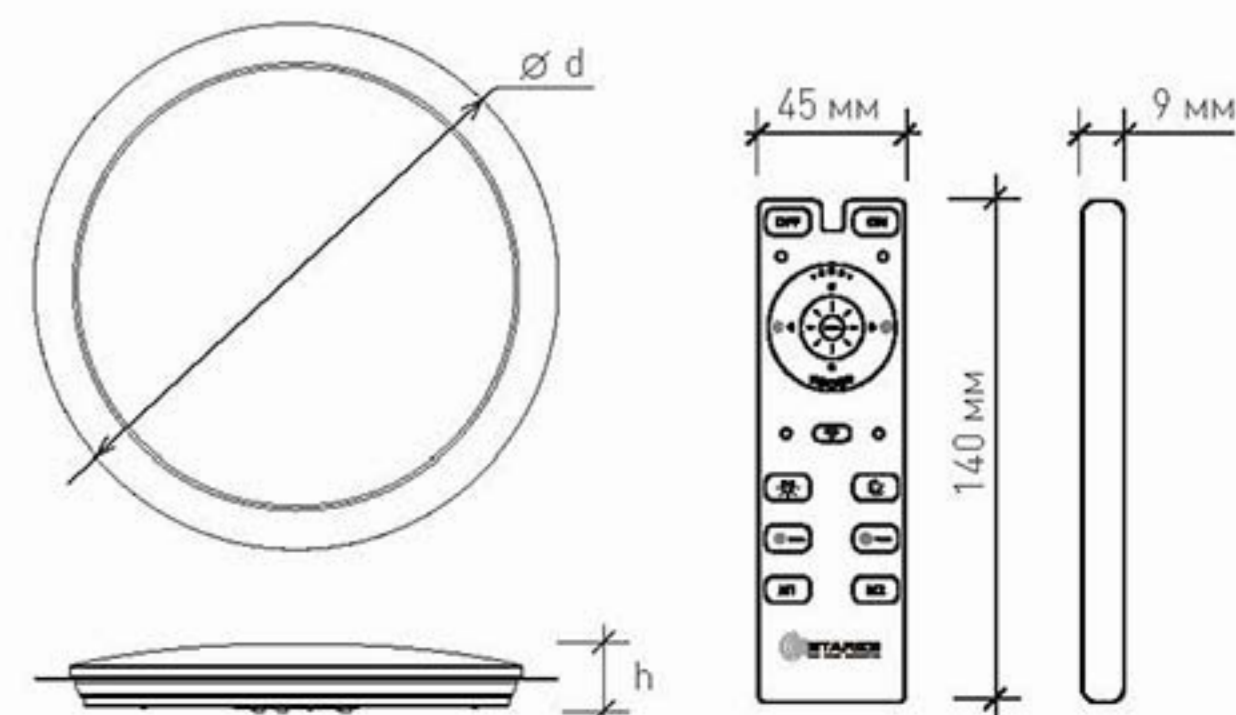

круглый прозрачный кант

круглый розовый кант

квадратный прозрачный кант

квадратный розовый кант