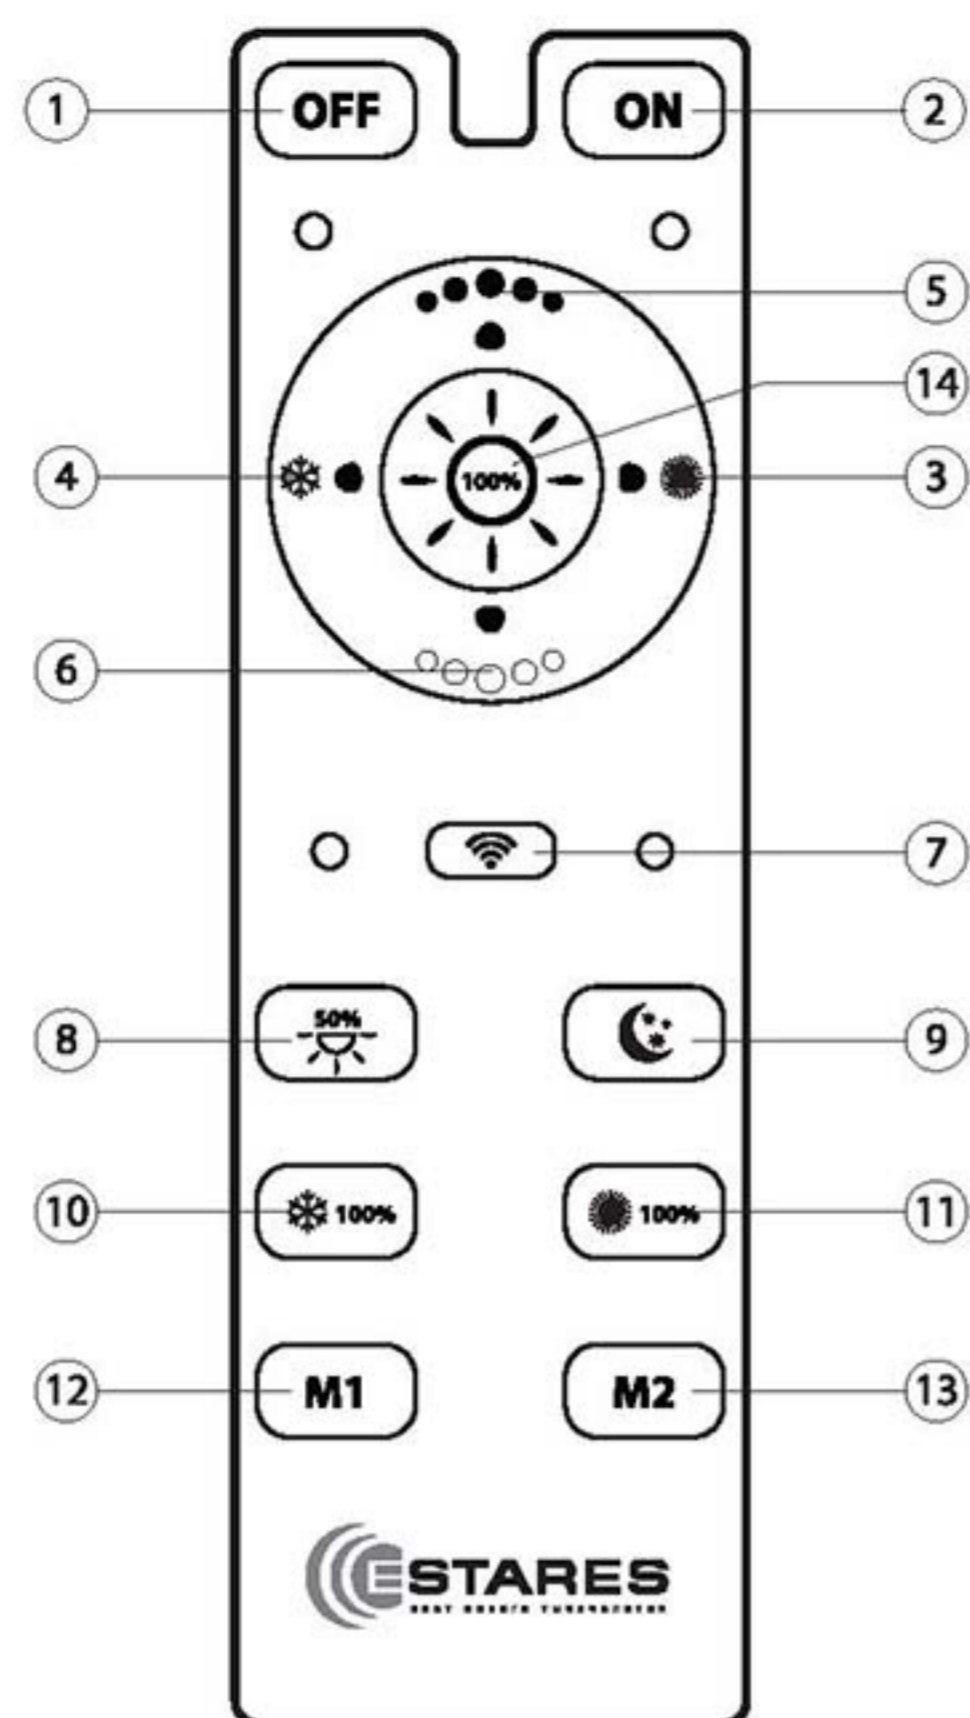

Варианты кантов: *

круглый прозрачный кант

круглый розовый кант

квадратный прозрачный кант

квадратный розовый кант

Наименование	Мощность, Вт	Аналог, Вт	Световой поток, лм	Световой поток, лм	Световой поток, лм	Световой поток, лм	Вес, кг	Габаритные размеры, мм	Количество в упаковке, шт.
SATURN-25	25	ЛН 75x3	1950	2100	2200	300	0,75	d 405 x h 75	6
SATURN-60	60	ЛН 100x4	4500	4800	4900	300	1,62	d 555 x h 75	6

* Кант поставляется отдельно на выбор

ВЫ МОЖЕТЕ ВЫБРАТЬ СВОЙ РЕЖИМ ОСВЕЩЕНИЯ, НЕ ВСТАВАЯ С МЕСТА.

1. Кнопка выключения
2. Кнопка включения
3. Регулировка цветовой температуры (к теплomu свету)
4. Регулировка цветовой температуры (к холодному свету)
5. Регулировка яркости (увеличение)
6. Регулировка яркости (уменьшение)
7. Подключение
8. Нейтральный свет 50%
9. Режим «Ночник»
10. Холодный свет 100%
11. Теплый свет 100%
12. Память №1
13. Память №2
14. Нейтральный свет 100%